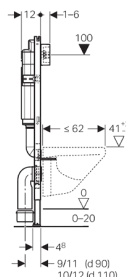

Geberit Duofix монтажный комплект Платтенбау для подвесного унитаза, H112, клавиши Delta, 12 см(UP 182)

Цель применения

- Для фронтальной установки
- Для управления смывными клавишами типа Delta
- Для монтажа в гипсокартонные стены на высоту рамы или по высоте помещения перед капитальной либо гипсокартонной стеной
- Для унитазов с межосевым расстоянием под крепежные шпильки 18 см или 23 см
- Для крепежа в пол (0 - 20 см)

Характеристики

- Смывной бачок скрытого монтажа UP182 с фронтальным управлением
- Бачок скрытого монтажа, полностью герметизированный от попадания конденсата
- При заводской установке возможен немедленный последующий смыв
- Двойной смыв со смывной клавишей Delta21
- Смыв/стоп или одинарный смыв со смывной клавишей Delta40 или Delta11
- Рама порошковой окраски, синий ультрамарин
- Самонесущая конструкция
- Рама с отверстиями \varnothing 9 мм для крепления в деревянном каркасе
- Ножки оцинкованные, с бесступенчатой регулировкой 0 - 20 см
- Опорная площадка из пластика, глубина подходит для монтажа в профиль UW50
- Регулируемый объем смыва
- Подвод воды по центру сзади или сверху
- Гибкая подводка для углового запорного вентиля прикручивается без применения инструментов
- Монтажная глубина 12 см

Технические данные

Объем воды для смыва, заводская установка	6 и 3 л
Большой объем воды для смыва, диапазон настройки	6 / 9 л
Малый объем воды для смыва, диапазон настройки	3 / 4 л
Объем воды, смыв / стоп	6 / 9 л

Объем поставки

- Стойки
- 2 резьбовые шпильки M12 для крепления санфаянса
- Монтажная коробка для окна обслуживания из полистирола
- Угловой запорный вентиль R 1/2 с кольцом-адаптером, совместимый с MerplaFix
- Крепление для стока
- Комплект манжет \varnothing 90 мм
- Фановый отвод для унитаза, ПНД, \varnothing 90/90 мм
- Адаптер, \varnothing 90/110 мм
- Две защитные заглушки
- Крепежные элементы
- Geberit смывная клавиша Delta21