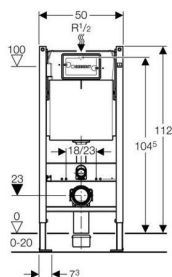

Geberit Duofix монтажный комплект Платтенбау для подвесного унитаза, H112, клавиши Delta, 12 см(UP 182)

Цель применения

- Для фронтальной установки
- Для управления смывными клавишами типа Delta
- Для монтажа в гипсокартонные стены на высоту рамы или по высоте помещения перед капитальной либо гипсокартонной стеной
- Для унитазов с межосевым расстоянием под крепежные шпильки 18 см или 23 см
- Для крепежа в пол (0 - 20 см)

Характеристики

- Смывной бачок скрытого монтажа UP182 с фронтальным управлением
- Бачок скрытого монтажа, полностью герметизированный от попадания конденсата
- При заводской установке возможен немедленный последующий смыв
- Двойной смыв со смывной клавишей Delta21
- Смыв/стоп или одинарный смыв со смывной клавишей Delta40 или Delta11
- Рама порошковой окраски, синий ультрамарин
- Самонесущая конструкция
- Рама с отверстиями \varnothing 9 мм для крепления в деревянном каркасе
- Ножки оцинкованные, с бесступенчатой регулировкой 0 - 20 см
- Опорная площадка из пластика, глубина подходит для монтажа в профиль UW50
- Регулируемый объем смыва
- Подвод воды по центру сзади или сверху
- Гибкая подводка для углового запорного вентиля прикручивается без применения инструментов
- Монтажная глубина 12 см

Технические данные

Объем воды для смыва, заводская установка	6 и 3 л
Большой объем воды для смыва, диапазон настройки	6 / 9 л
Малый объем воды для смыва, диапазон настройки	3 / 4 л
Объем воды, смыв / стоп	6 / 9 л